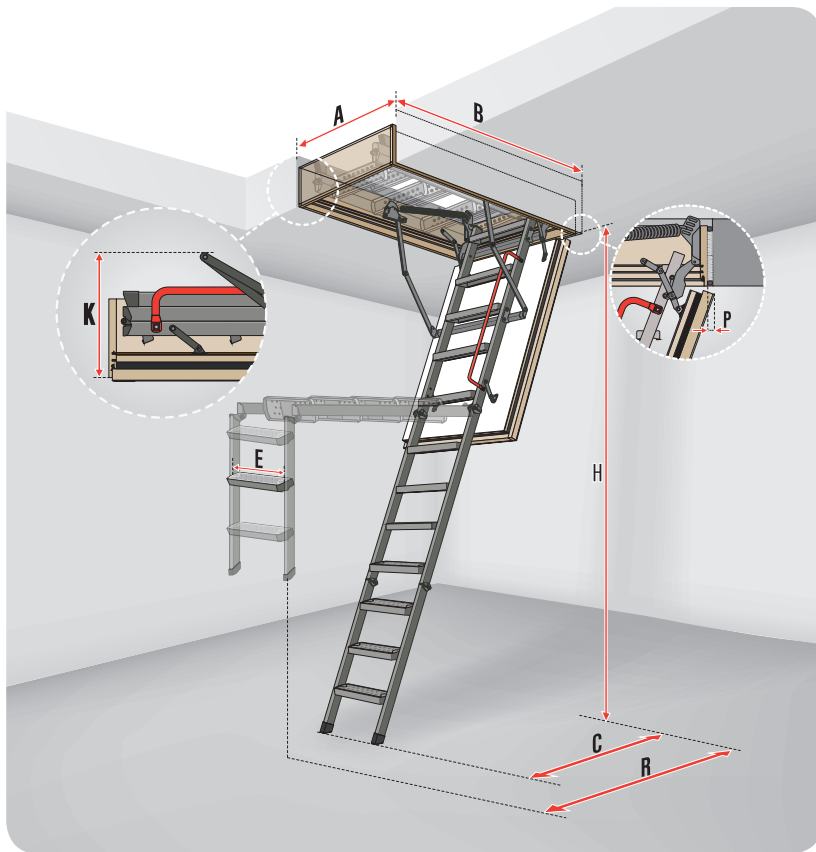

СХЕМА СКЛАДНИХ СЕГМЕНТНИХ СХОДІВ НА ГОРИЩЕ З МЕТАЛЕВОЮ ДРАБИНОЮ

Ціни подані в гривнях із ПДВ.

Технічні характеристики	LMK	LMP
Допустиме навантаження [кг]	200	200
Коефіцієнт опору проникнення тепла [м²С°/Вт]	0,91	0,91
Товщина термоізоляції [см]	3	3
Товщина кришки [см]	3,6	3,6
Висота коробки [см]	14	18
Ширина сходинки [см]	8	8
Довжина сходинки [см]	34	34
Максимальна висота приміщення [см]	280	366

СХОДИ LMK

Розмір отвору в стелі [см]	60x120*	70x120*
Зовнішні розміри коробки [см]	58x118,4	68x118,4
Висота приміщення Н [см]		280
Розмір вильоту R [см]		157
Розмір після розкладання драбини С [см]		118,5
Висота складених сходів К [см]		25,5
Розмір вильоту кришки після відчинення Р [см]		-

ЦІНА

Розмір отвору в стелі [см]	60x120*	70x120*
СХОДИ LMK	5560	5960

СХОДИ LMP*

НОВИНКА 2018!

60x144*	70x144*	86x144*
58x142,2	68x142,2	84x142,2
	366	
	196	
	145	
	32	
	-	

60x144*	70x144*	86x144*
17700	18300	19600

*термін виконання замовлення 30 робочих днів