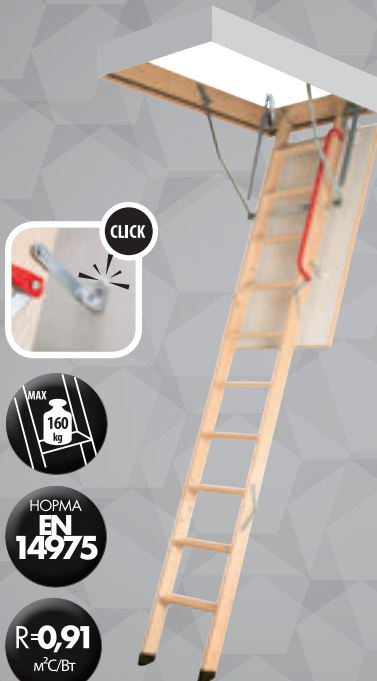

LWK Komfort

Сходи на горище **LWK Komfort** - це складні сходи з 3- або 4-сегментною дерев'яною драбиною, додатково укомплектовані естетично оформленою термоізоляційною кришкою білого кольору, поручнем та наконечниками.