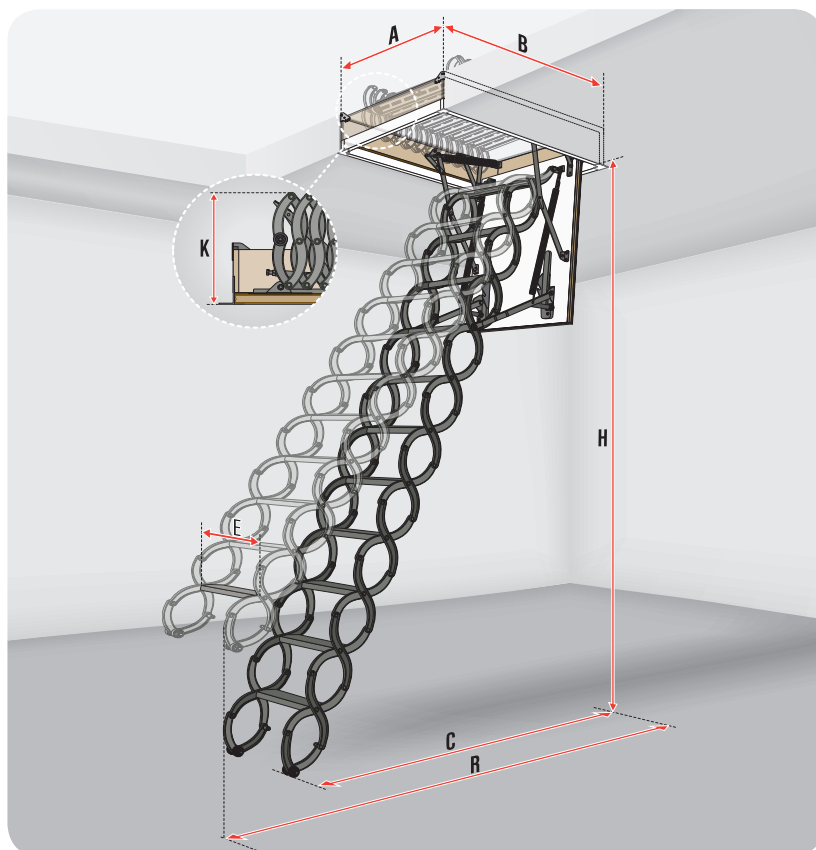

СХОДИ LMK

Розмір отвору в стелі [см]	60x120*	70x120*
Зовнішні розміри коробки [см]	58x118,4	68x118,4
Висота приміщення Н [см]		280
Розмір вильоту R [см]		157
Розмір після розкладання драбини С [см]		118,5
Висота складених сходів К [см]		25,5
Розмір вильоту кришки після відчинення Р [см]		-

ЦІНА

Розмір отвору в стелі [см]	60x120*	70x120*
СХОДИ LMK	5560	5960

СХОДИ LMP*

НОВИНКА 2018!

60x144*	70x144*	86x144*
58x142,2	68x142,2	84x142,2
	366	
	196	
	145	
	32	
	-	

60x144*	70x144*	86x144*
17700	18300	19600

*термін виконання замовлення 30 робочих днів

СХЕМА НОЖИЧНИХ СХОДІВ

Ціни подані в гривнях із ПДВ.
Ціни діють з 14.05.2018 та до моменту появи оновленого ціника.

Технічні характеристики	LST
Допустиме навантаження [кг]	200
Коефіцієнт опору проникненню тепла [м ² С°/Вт]	0,91
Товщина термоізоляції [см]	3
Товщина кришки [см]	3,6
Висота коробки [см]	18
Ширина сходинки [см]	8
Довжина сходинки [см]	30 для сх. шириною 60 см 38 для сх. шириною 70 см
Максимальна висота приміщення [см] після доставлення 1 сегменту/2 сегментів	300/330

СХОДИ LST

Розмір отвору в стелі [см]	60x90	60x120	70x80	70x120
Зовнішні розміри коробки [см]	59x89,4	59x119,4	69x79,4	69x119,4
Висота приміщення H для стандартної довжини драбини [см]	250-280			
Розмір вильоту R [см]	150			
Розмір після розкладання драбини C [см]	146-134			
Висота складених сходів K [см]	38,2			