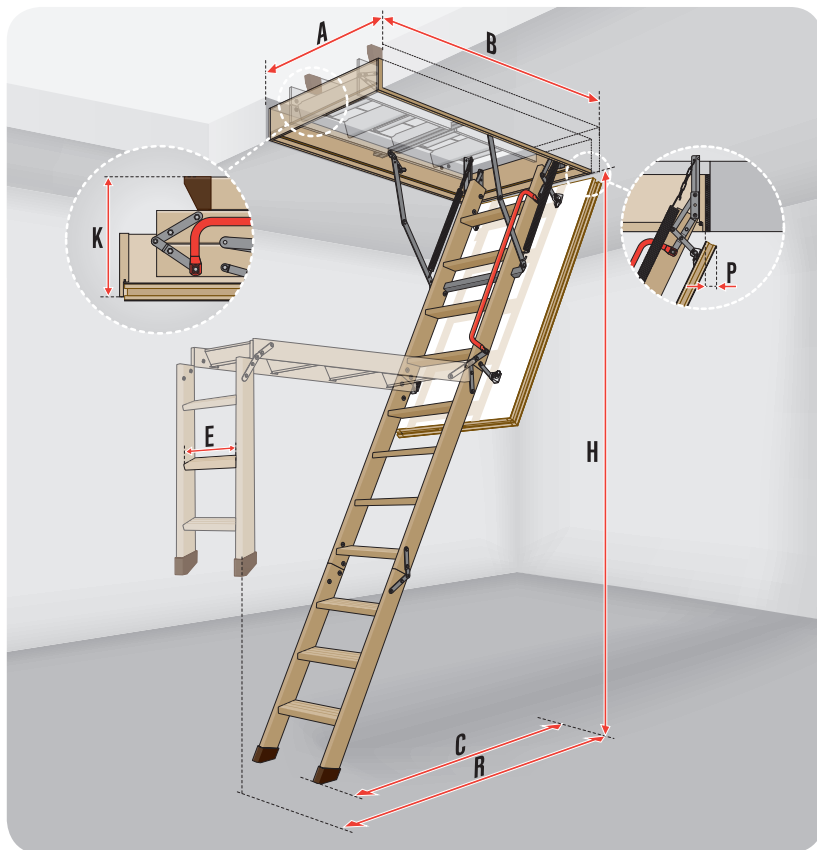

366 cm для високих приміщень

біла кришка

декоративні планки

контурний ущільнювач

сходинки з перфорацією проти ковзання

можливість доставити чи зняти сходинку

можливість монтажу додаткових аксесуарів

система швидкого монтажу в перекриття

система пристосування довжини драбини до висоти приміщення

СХЕМА СКЛАДНИХ СЕГМЕНТНИХ СХОДІВ НА ГОРИЩЕ З ДЕРЕВ'ЯНОЮ ДРАБИНОЮ

Ціни подані в гривнях із ПДВ.
Ціни дійсні з 14.05.2018 та до моменту появи оновленого ціника.